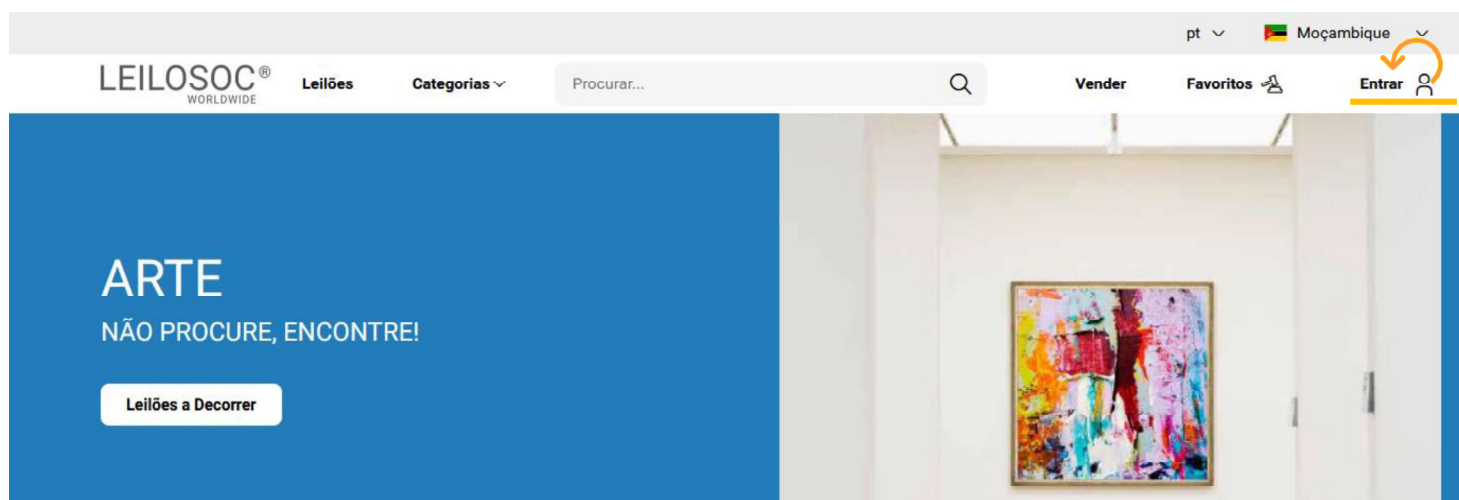

É empresa?

País do NIF Empresarial

NIF Empresa

Por último, para confirmar a sua identidade, introduza uma cópia do seu NUIT ou em alternativa um documento de identificação. Seleccione o ficheiro no seu computador (ou telefone) e clique em “upload”

Tipos de ficheiros suportados: .pdf, .jpg, .jpeg, .png, .gif

Procurar...

Nenhum arquivo selecionado.

Upload

Para terminar o seu registo clique em “Guardar”

Bons negócios!

Necessita de ajuda? Contacte-nos! Temos todo o prazer em ajudar:
Isse Acácio +258 84 869 0941

Como Licitar?

Para participar num leilão Online e efetuar a sua oferta através da Internet, necessita de, em primeiro lugar, fazer o login em www.leilosoc.co.mz

Como fazer o Login?

Através do seu computador (ou telefone) aceda a www.leilosoc.co.mz
De seguida, clique em “Entrar”:

Repare, que depois de ter realizado o Login, o topo da página é alterado, mostrando o acesso à sua área pessoal.

The screenshot shows the website header after a successful login. The top navigation bar includes the LeilosoC logo, 'Leilões', 'Categorias', a search bar, and user options: 'Vender', 'Favoritos', and 'Olá, David'. A dropdown menu is open for the user profile, listing 'A Minha Conta', 'As minhas licitações', 'Os meus leilões', and 'Sair'. The main banner features the text 'SINTA A ADRENALINA DE GANHAR! BOA ESTADIA NA NOSSA PLATAFORMA!' and an image of a smiling couple.