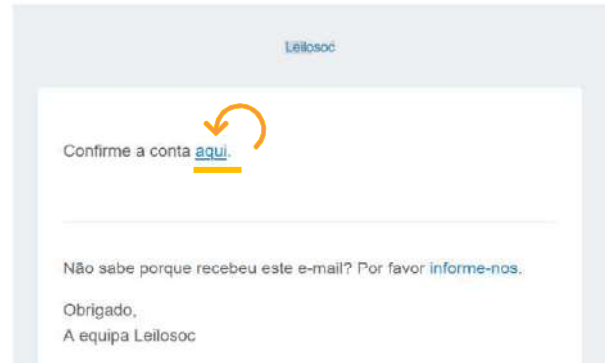

No passo seguinte, pode iniciar o registo com o seu login Google ou Microsoft, ou, introduzir os seus dados, clicando em **criar conta**:

Senha

Lembrar-me

Entrar

ou

Logins Sociais

Entrar com Microsoft

Entrar com Google

Autenticação.Gov

Novo por aqui? [Criar conta](#)

Preencha os seus dados e clique em “**Criar conta**”

LEILOSOC[®]
WORLDWIDE

Bem Vindo ao Mundo Digital Leilosoc®. Se já tiver uma conta registada, utilize a opção "Esqueceu-se da sua senha?", para recuperar a sua conta. Bons Negócios!

Endereço de e-mail

Endereço de e-mail

Senha

Senha

Senha

Introduza novamente a senha

Ao clicar em "Criar conta", leu e concordou com os [Termos e Condições](#) e [Política de privacidade](#)

Criar conta

Depois, aceda à sua conta de email e confirme... ... o seu endereço de email, clicando em “aqui”

De seguida preencha os seus dados. Note que os campos marcados com “*” são obrigatórios:

Primeiro Nome*	Último Nome*
<input type="text"/>	<input type="text"/>
Data de Nascimento*	Número de telefone
<input type="text" value="dd / mm / aaaa"/>	<input type="text"/>