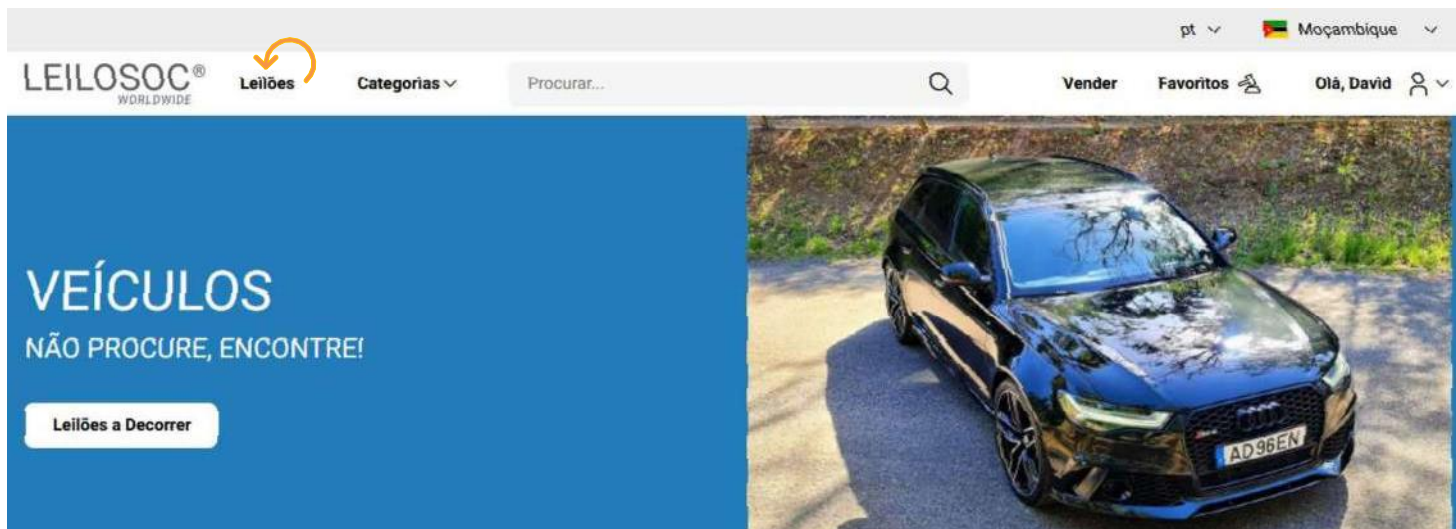

 
 Lembrar-me

← Introduza o seu endereço de email

← Introduza a sua palavra-passe

← Por último, clique em “Entrar”

Repare, que depois de ter realizado o Login, o topo da página é alterado, mostrando o acesso à sua área pessoal.

Consultar os Leilões:

Clique em “Leilões”:

Nesta página tem acesso à listagem de leilões, para ver os lotes disponíveis, clique num dos leilões:

The screenshot shows the LEILOSOC WORLDWIDE website interface. At the top right, there are language and location settings (pt, Moçambique). Below the header, there is a search bar and navigation links for 'Vender', 'Favoritos', and 'Olá, David'. A calendar navigation bar is visible, with the current month being Maio 2023. The main content area displays a list of auction results with filters on the left. The filters include 'Total filtros: 0', 'Data de término' (aaaa-mm-dd), 'Categoria' (Qualquer), and 'Subcategoria'. The results list shows 7 results, ordered by 'Data de fim'. Three items are visible: a white Mazda SUV (4 Lotes), a large industrial machine (16 Lotes), and a white Ford SUV (7 Lotes). Each item has a 'Leilão Eletrónico' label and a 'tv cabo' icon.