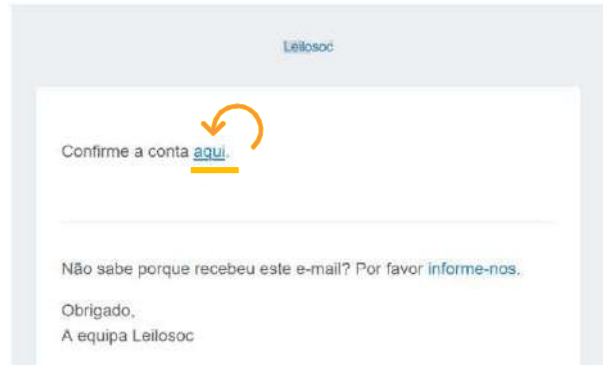

No passo seguinte, pode iniciar o registo com o seu login Google ou Microsoft, ou, introduzir os seus dados, clicando em **criar conta**:

Senha

Lembrar-me

Entrar

ou

Logins Sociais

Entrar com Microsoft

Entrar com Google

Autenticação.Gov

Novo por aqui? [Criar conta](#)

Preencha os seus dados e clique em "Criar conta"

LEILOSOC®

WORLDWIDE

Bem Vindo ao Mundo Digital Leilosoc®. Se já tiver uma conta registada, utilize a opção "Esqueceu-se da sua senha?", para recuperar a sua conta. Bons Negócios!

Endereço de e-mail

Endereço de e-mail

Senha

Senha

Introduza novamente a senha

Ao clicar em "Criar conta", leu e concordou com os [Termos e Condições e Política de privacidade](#)

Criar conta

Depois, aceda à sua conta de email e confirme... ... o seu endereço de email, clicando em “aqui”