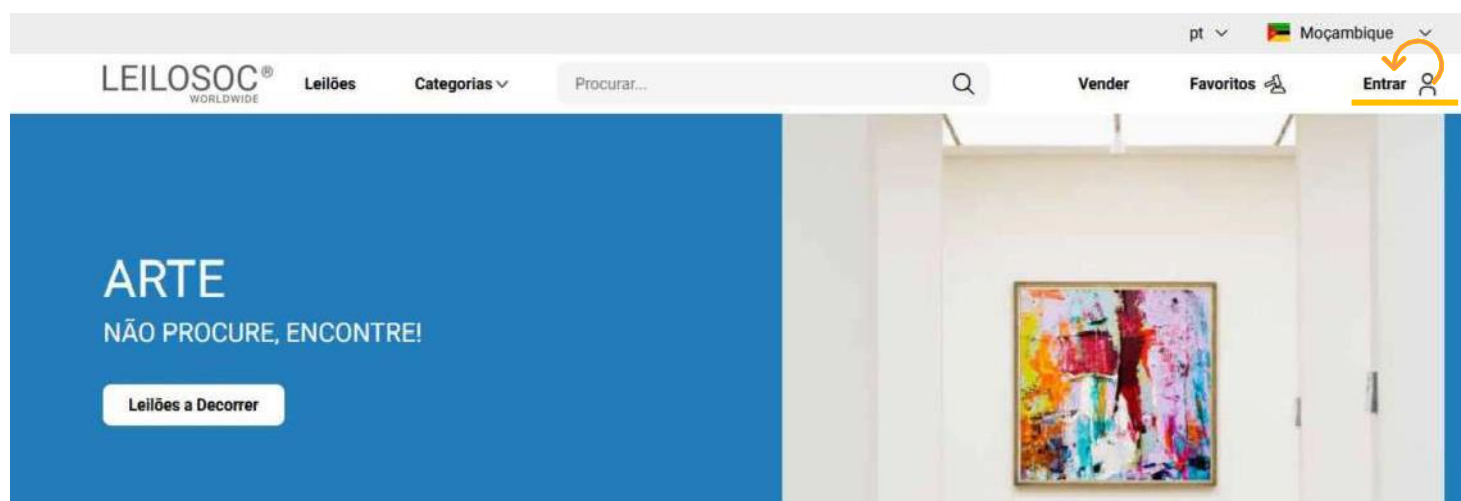

Bons negócios!

Necessita de ajuda? Contacte-nos! Temos todo o prazer em ajudar:
Isse Acácio +258 84 869 0941

Como Licitar?

Para participar num leilão Online e efetuar a sua oferta através da Internet, necessita de, em primeiro lugar, fazer o login em www.leilosoc.co.mz

Como fazer o Login?

Através do seu computador (ou telefone) aceda a www.leilosoc.co.mz
De seguida, clique em 'Entrar':

Introduza o seu endereço de email e a palavra-passe/password:

E-mail

Senha [Esqueceu-se da sua senha?](#)

 
 Lembrar-me

← Introduza o seu endereço de email

← Introduza a sua palavra-passe

← Por último, clique em “Entrar”

Repare, que depois de ter realizado o Login, o topo da página é alterado, mostrando o acesso à sua área pessoal.

Consultar os Leilões:

Clique em “Leilões”:

Nesta página tem acesso à listagem de leilões, para ver os lotes disponíveis, clique num dos leilões:

The screenshot shows the LEILOSOC WORLDWIDE website interface. At the top right, there are language and location settings (pt, Moçambique). Below the header, there is a search bar and navigation links for 'Vender', 'Favoritos', and 'Olá, David'. A calendar navigation bar is visible, with the current month being Maio 2023. The main content area displays a list of auction results with filters on the left. The filters include 'Total filtros: 0', 'Data de término' (aaaa-mm-dd), 'Categoria' (Qualquer), and 'Subcategoria'. The results list shows 7 results, ordered by 'Data de fim'. Three items are visible: a white Mazda SUV (4 Lotes), a large industrial machine (16 Lotes), and a white Ford SUV (7 Lotes). Each item has a 'Leilão Eletrónico' label and a 'tv cabo' icon.