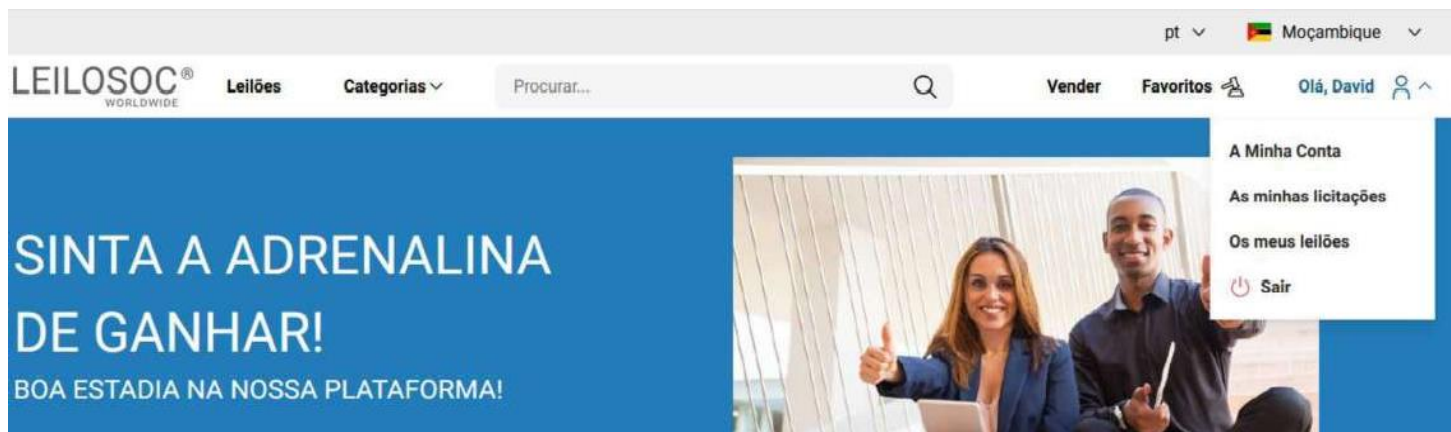

Como fazer o Login?

Através do seu computador (ou telefone) aceda a www.leilosoc.co.mz
De seguida, clique em 'Entrar':

Introduza o seu endereço de email e a palavra-passe/password:

E-mail

Senha [Esqueceu-se da sua senha?](#)

 
 Lembrar-me

← Introduza o seu endereço de email

← Introduza a sua palavra-passe

← Por último, clique em “Entrar”

Repare, que depois de ter realizado o Login, o topo da página é alterado, mostrando o acesso à sua área pessoal.

Consultar os Leilões:

Clique em “Leilões”:

Nesta página tem acesso à listagem de leilões, para ver os lotes disponíveis, clique num dos leilões:

The screenshot shows the LEILOSOC WORLDWIDE website interface. At the top right, there are language and location settings (pt, Moçambique). Below the header, there is a search bar and navigation links for 'Vender', 'Favoritos', and 'Olá, David'. A calendar navigation bar is visible, with the current month being Maio 2023. The main content area displays a list of auction results with filters on the left. The filters include 'Total filtros: 0', 'Data de término' (aaaa-mm-dd), 'Categoria' (Qualquer), and 'Subcategoria'. The results list shows 7 results, ordered by 'Data de fim'. Three items are visible: a white Mazda SUV (4 Lotes), a large industrial machine (16 Lotes), and a white Ford SUV (7 Lotes). Each item has a 'Leilão Eletrónico' label and a 'tv cabo' icon.