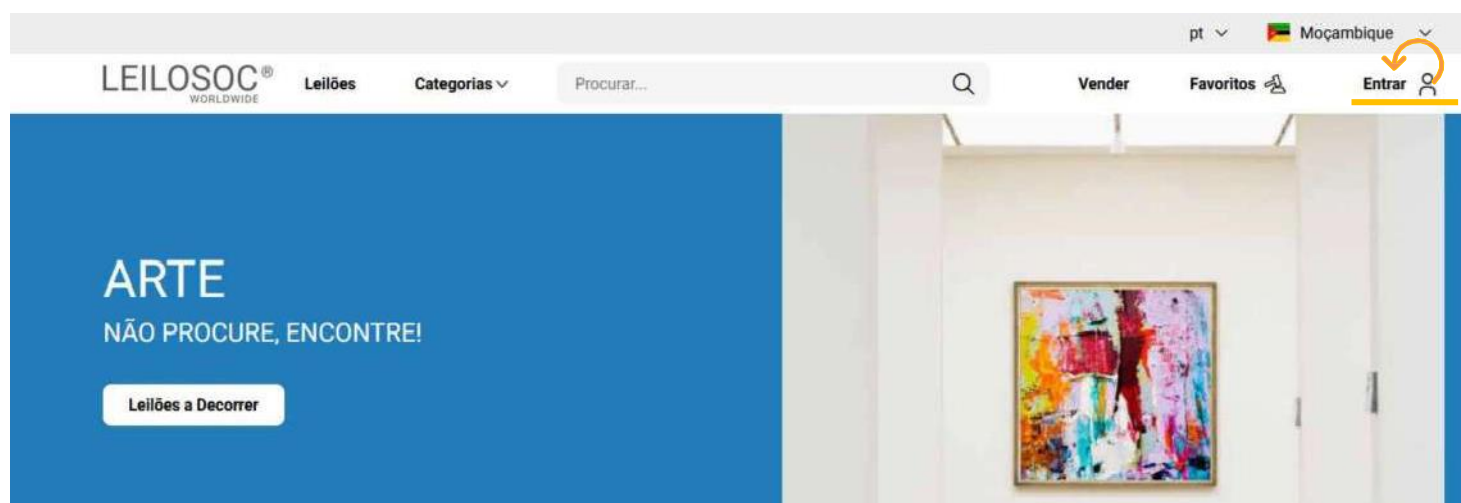

Para terminar o seu registo clique em “Guardar”

A screenshot of a web form. It features a dropdown menu on the left, a text input field containing the number '52224', and a file type indicator '.pdf' on the right. Below the input fields is a blue button with the text 'Guardar' and a circular arrow icon above it.

Bons negócios!

Necessita de ajuda? Contacte-nos! Temos todo o prazer em ajudar:
Isse Acácio +258 84 869 0941

Como Licitar?

Para participar num leilão Online e efetuar a sua oferta através da Internet, necessita de, em primeiro lugar, fazer o login em www.leilosoc.co.mz

Como fazer o Login?

Através do seu computador (ou telefone) aceda a www.leilosoc.co.mz
De seguida, clique em “Entrar”: