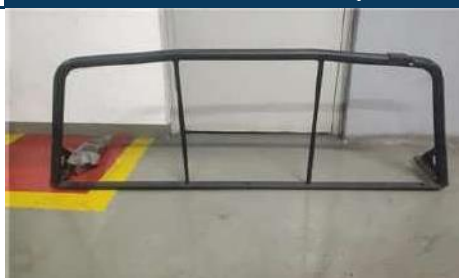

## LOTE 18

VERBA 24 | **Protetor de cabine**

Um protetor de cabine

Valor Base: **MT 1 500,00**