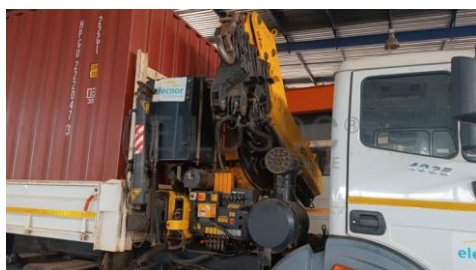

## Beifong Powerstar · Ano 2021

**Marca/Modelo:**

Beifong Powerstar

**Matrícula:**

AIZ-752-MP

**Estado:**

Bom – Operacional; jantes e pneus – bom; acentos e chaparia/pintura – Bom.