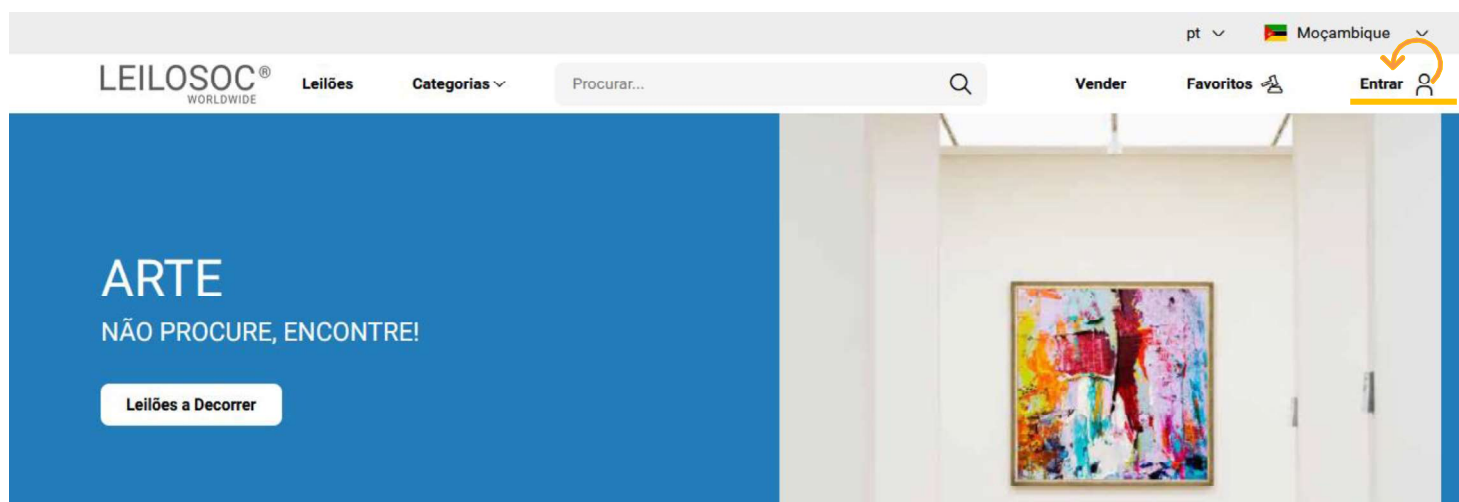

Para terminar o seu registo clique em “Guardar”

Bons negócios!

Necessita de ajuda? Contacte-nos! Temos todo o prazer em ajudar:
Isse Acácio +258 84 869 0941

Como Licitar?

Para participar num leilão Online e efetuar a sua oferta através da Internet, necessita de, em primeiro lugar, fazer o login em www.leilosoc.co.mz

Como fazer o Login?

Através do seu computador (ou telefone) aceda a www.leilosoc.co.mz
De seguida, clique em “Entrar”: