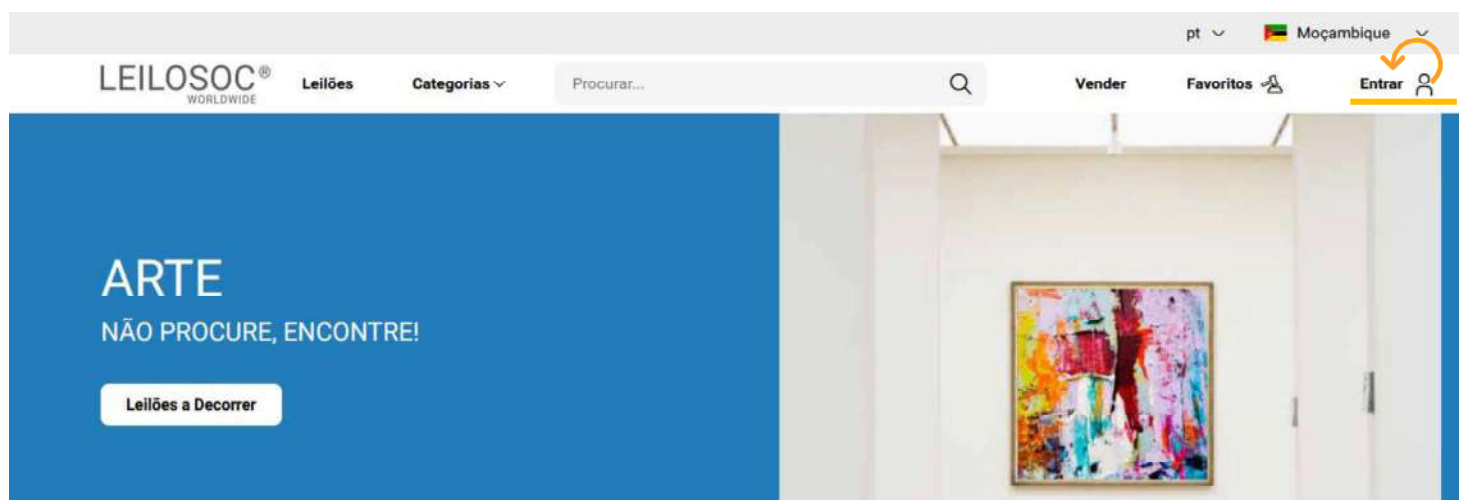

Como Licitar?

Para participar num leilão Online e efetuar a sua oferta através da Internet, necessita de, em primeiro lugar, fazer o login em www.leilosoc.co.mz

Como fazer o Login?

Através do seu computador (ou telefone) aceda a www.leilosoc.co.mz
De seguida, clique em “Entrar”:

Repare, que depois de ter realizado o Login, o topo da página é alterado, mostrando o acesso à sua área pessoal.

The screenshot shows the top navigation bar of the LeilosoC website after a user has logged in. The language is set to 'pt' and the location to 'Moçambique'. The navigation menu includes 'Leilões', 'Categorias', a search bar, 'Vender', 'Favoritos', and 'Olá, David' with a user profile icon. A dropdown menu is open under the user profile, showing options: 'A Minha Conta', 'As minhas licitações', 'Os meus leilões', and 'Sair'. The main banner features the text 'SINTA A ADRENALINA DE GANHAR! BOA ESTADIA NA NOSSA PLATAFORMA!' and an image of a smiling couple.