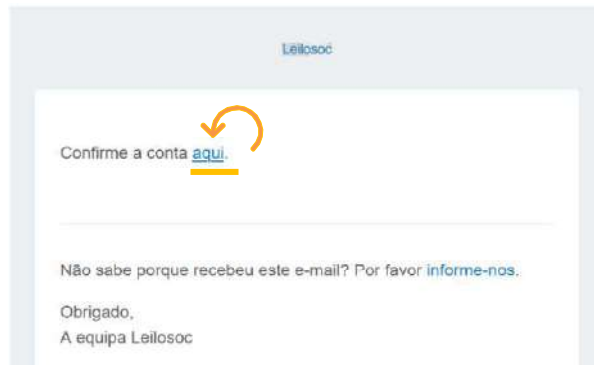

Como fazer o registo em www.leilosoc.co.mz?

Para participar num leilão Online e efetuar a sua oferta através da Internet, necessita de estar registado.

Como fazer o Registo?

Através do seu computador (ou telefone) aceda a www.leilosoc.co.mz
De seguida, clique em “Entrar”:

No passo seguinte, pode iniciar o registo com o seu login Google ou Microsoft, ou, introduzir os seus dados, clicando em **criar conta**:

Preencha os seus dados e clique em “**Criar conta**”

Depois, aceda à sua conta de email e confirme... ... o seu endereço de email, clicando em “aqui”